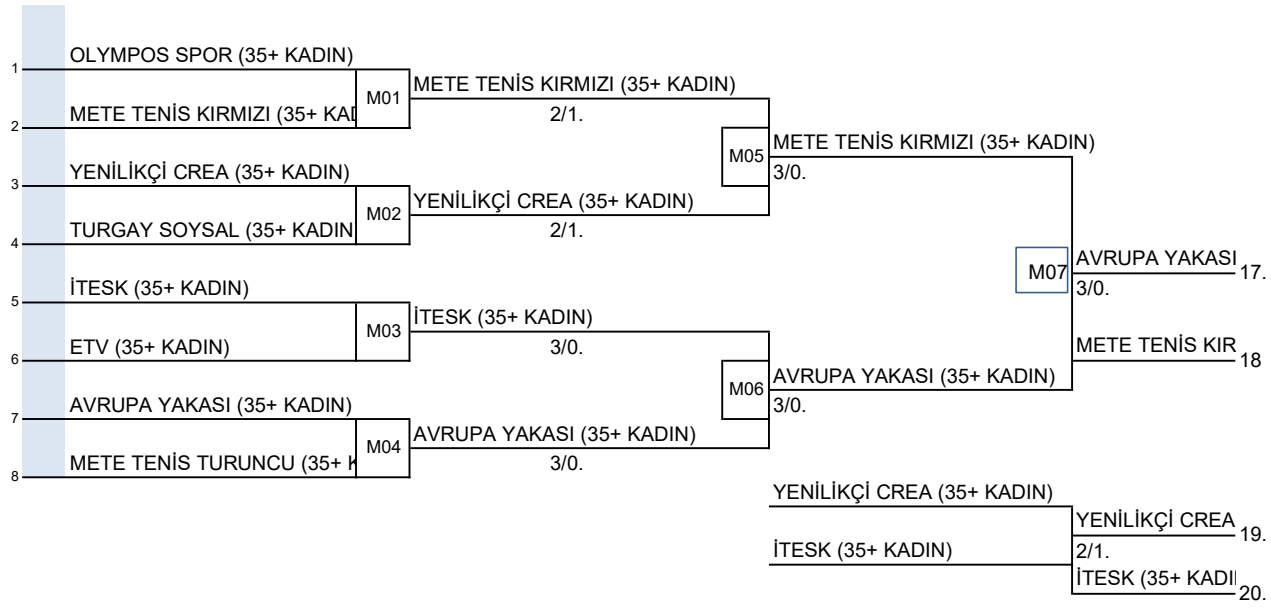

35 + KADINLAR ÜÇÜNCÜLER FIKSTÜRÜ