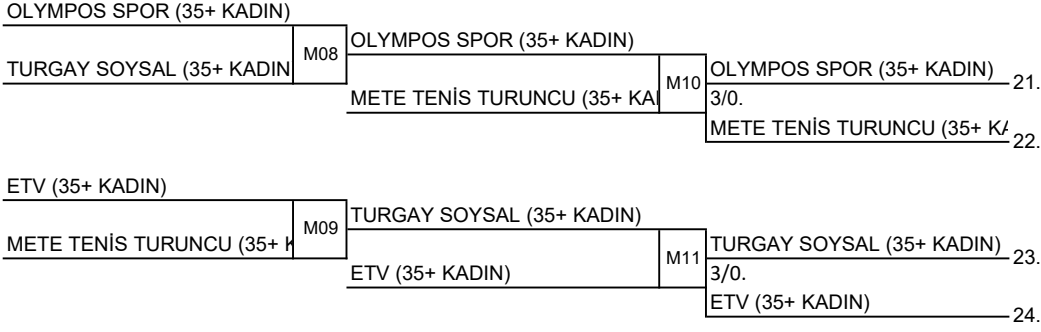

35 + KADINLAR ÜÇÜNCÜLER FIKSTÜRÜ