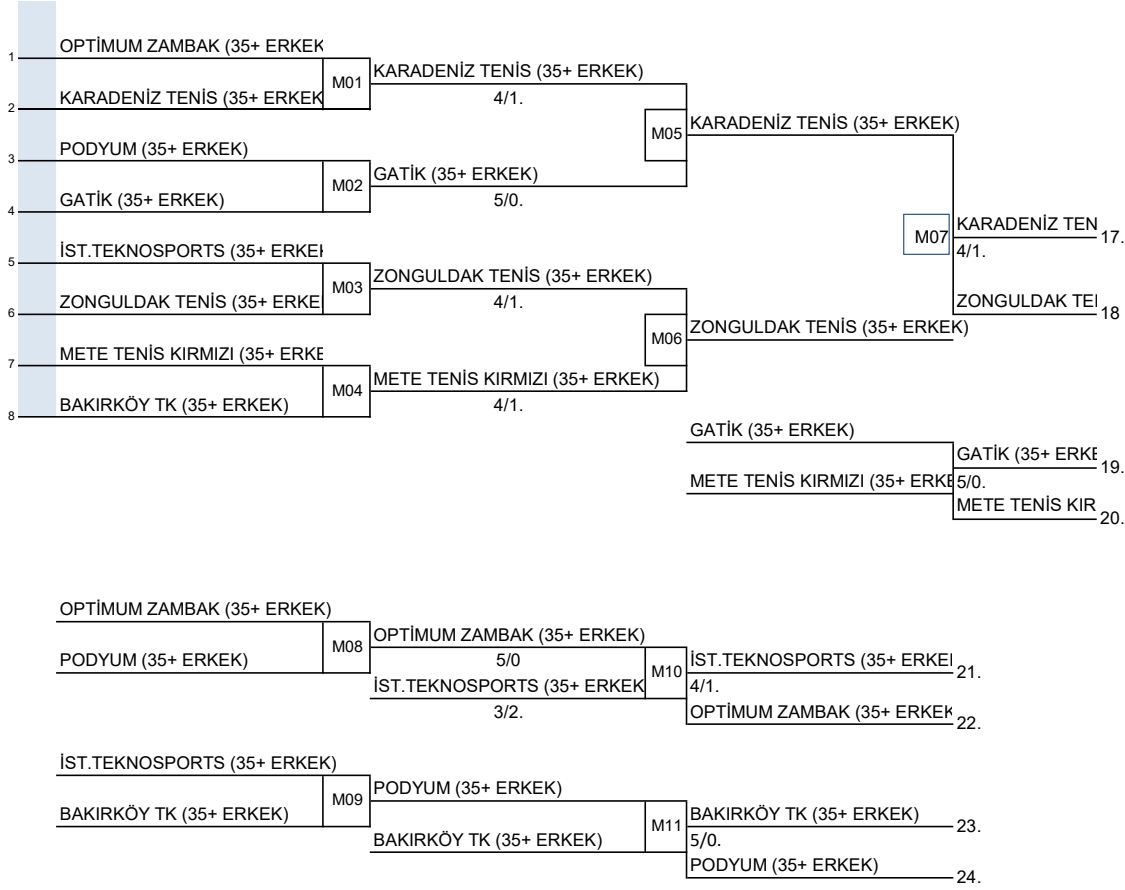

35 + ERKEKLER ÜÇÜNCÜLER FIKSTÜRÜ