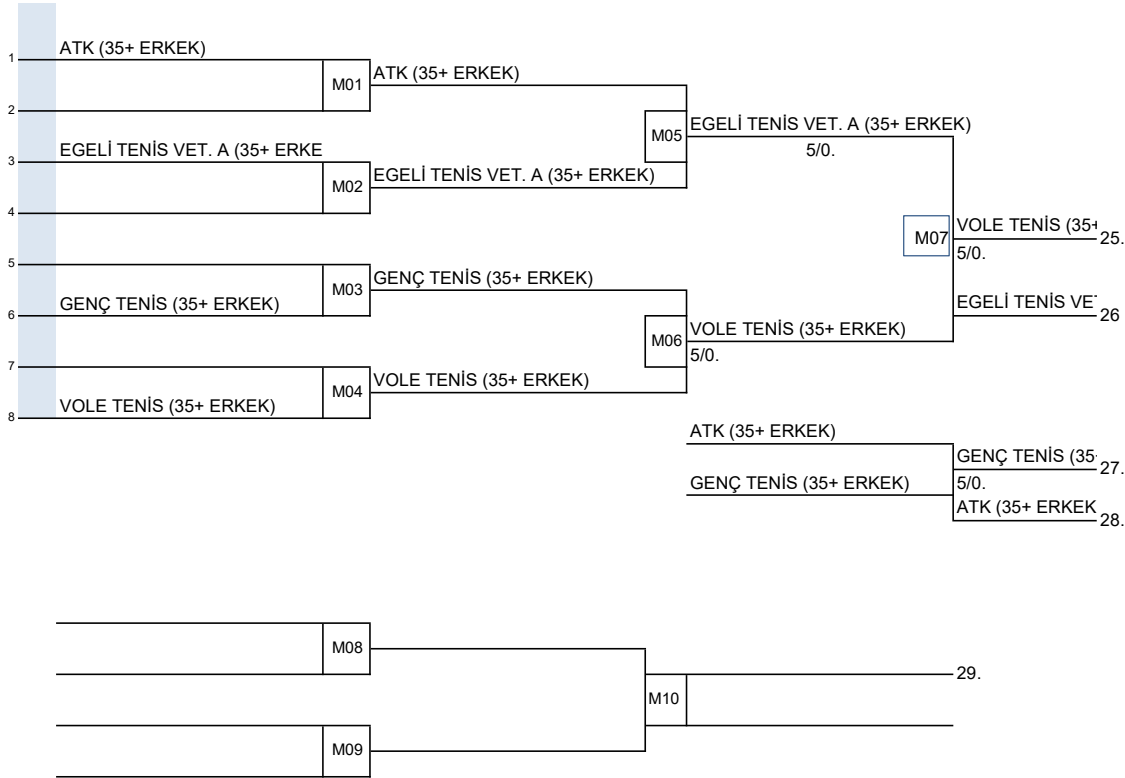

35 + ERKEKLER DÖRDÜNCÜLER FIKSTÜRÜ