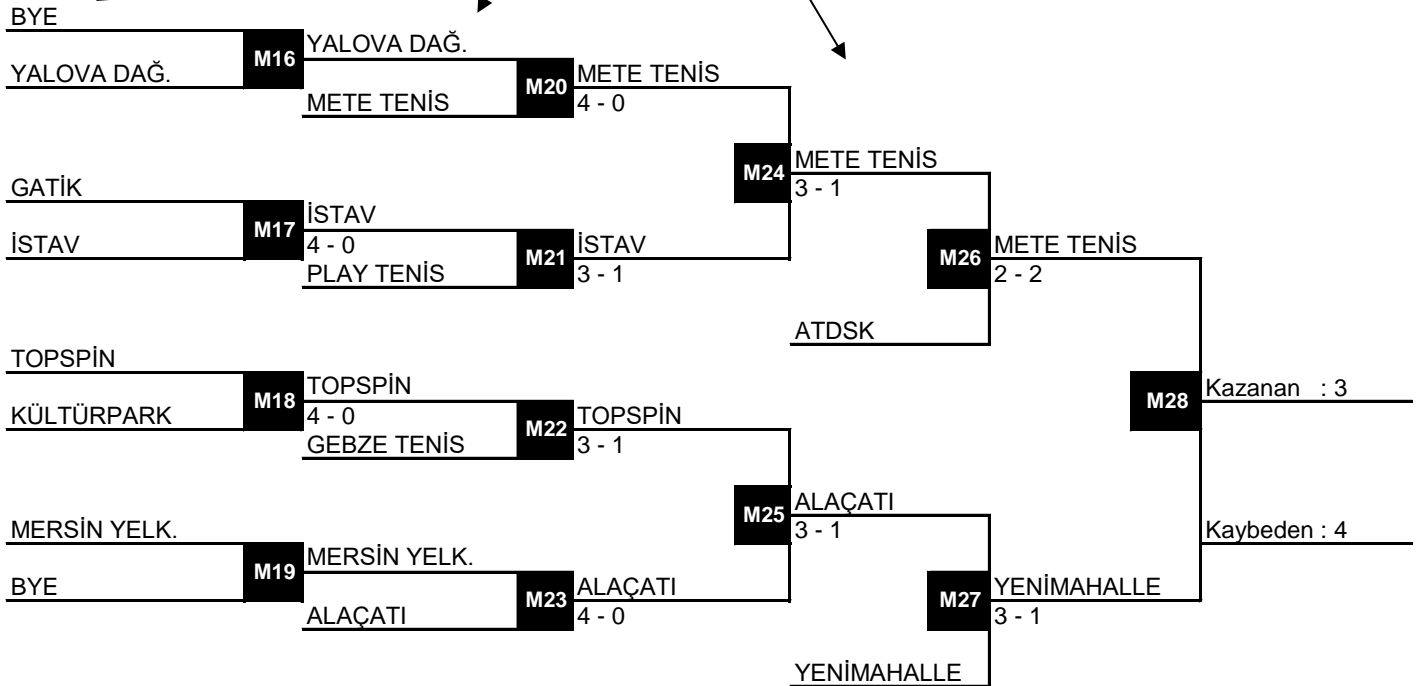

KADINLAR FİKSTÜRÜ

SPORTOTO TÜRKİYE TENİS LİĞİ

ERKEKLER FİKSTÜRÜ

Bu Turlarda Kaybedenler

SPORTOTO TÜRKİYE TENİS LİGİ

27 ARALIK CUMA MAÇ PROGRAMI

Saat	Kort	Kat.	TAKIM 1	TAKIM 2	Sonuç
13:00	MERKEZ	ERKEK	ENKA	TED	2 - 2
13:00	BALON 1	ERKEK	METE TENİS	ATDSK	2 - 2
13:00	BALON 2	KADIN	KÜLTÜRPAK	PLAY TENİS	2 - 2
13:00	BALON 3	KADIN	TOPSPİN	ALAÇATI	0 - 4
13:00	BALON 5	ERKEK	ALAÇATI	YENİMAHALLE	1 - 3

TRT SPOR2

SPORTOTO

TÜRKİYE TENİS LİGİ

28 ARALIK CUMARTESİ MAÇ PROGRAMI

Saat	Kort	Kat.	TAKIM 1	TAKIM 2	Sonuç
13:30	BALON 1	KADIN	PLAY TENİS	ALAÇATI	
13:30	BALON 2	ERKEK	METE TENİS	YENİMAHALLE	

TRT SPOR2

TEB

27.12.2019 CUMA

MERKEZ		1 NCI TAKIM		2 NCI TAKIM	SONUÇ					
SAAT	MAÇ	ENKA	VS	TED	2		2			
					1 SET		2 SET		3 SET	
	2 NOLU TEK	ALTUĞ ÇELİKBİLEK	VS	BARAN CENGİZ	6	3	6	2		
	1 NOLU TEK	CEM İLKEL	VS	MARSEL İLHAN	6	1	6	1		
	2 NOLU ÇİFT	ALTUĞ ÇELİKBİLEK SARP AĞABİGÜN	VS	BARAN CENGİZ BURAK BİLGİN	1	6	6	3	0	1
	1 NOLU ÇİFT	CEM İLKEL TUNA ALTUNA	VS	ARDA AZKARA MERT NACİ TÜRKER	0	6	0	6		