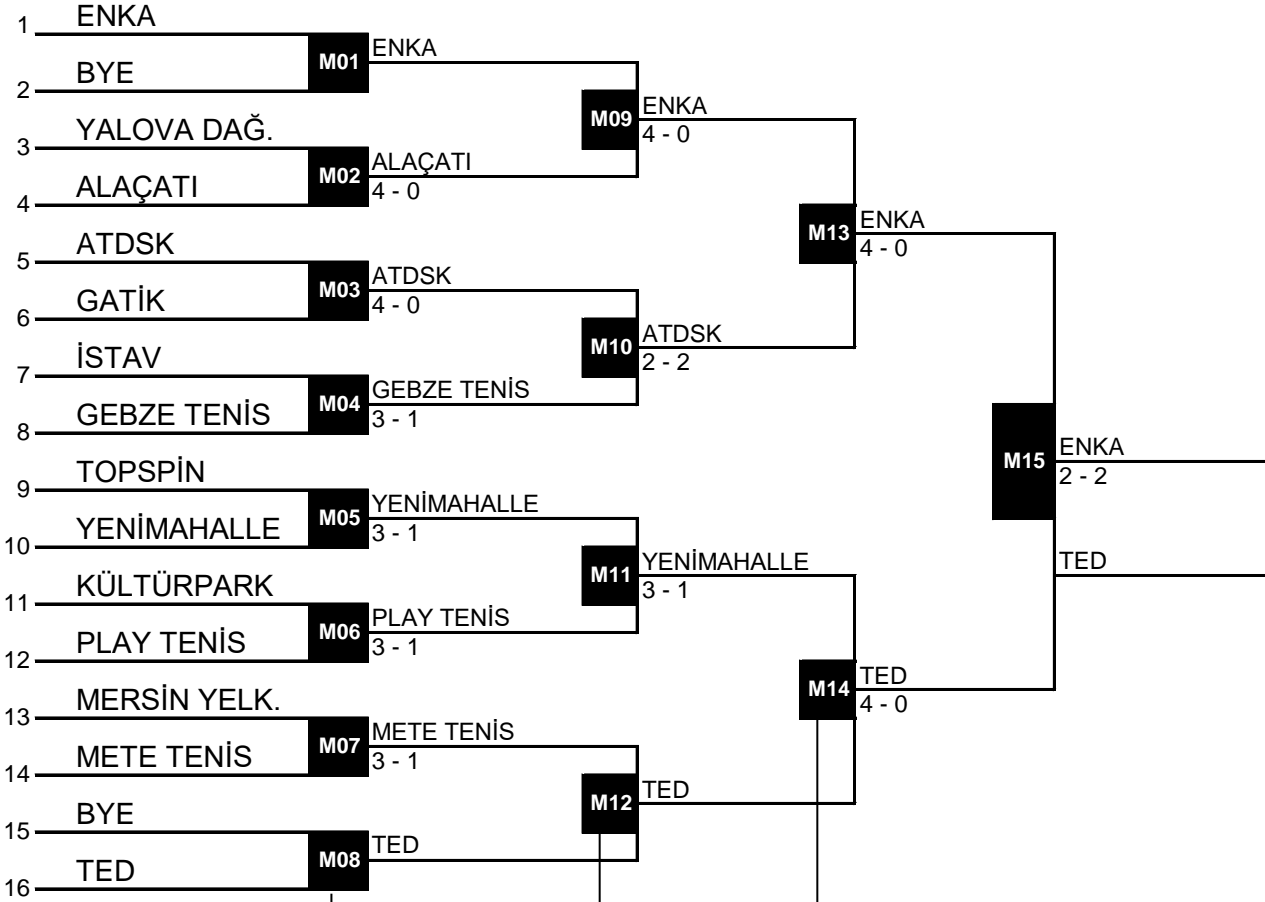

KADINLAR FİKSTÜRÜ

SPORTOTO TÜRKİYE TENİS LİĞİ

ERKEKLER FİKSTÜRÜ

Bu Turlarda Kaybedenler

SPORTOTO TÜRKİYE TENİS LİGİ

27 ARALIK CUMA MAÇ PROGRAMI

Saat	Kort	Kat.	TAKIM 1	TAKIM 2	Sonuç
13:00	MERKEZ	ERKEK	ENKA	TED	2 - 2
13:00	BALON 1	ERKEK	METE TENİS	ATDSK	2 - 2
13:00	BALON 2	KADIN	KÜLTÜRPAK	PLAY TENİS	2 - 2
13:00	BALON 3	KADIN	TOPSPİN	ALAÇATI	0 - 4
13:00	BALON 5	ERKEK	ALAÇATI	YENİMAHALLE	1 - 3

TRT SPOR2

SPORTOTO

TÜRKİYE TENİS LİGİ

28 ARALIK CUMARTESİ MAÇ PROGRAMI

Saat	Kort	Kat.	TAKIM 1	TAKIM 2	Sonuç
13:30	BALON 1	KADIN	PLAY TENİS	ALAÇATI	
13:30	BALON 2	ERKEK	METE TENİS	YENİMAHALLE	

TRT SPOR2

TEB

27.12.2019 CUMA

MERKEZ		1 NCI TAKIM		2 NCI TAKIM	SONUÇ					
SAAT	MAÇ	ENKA	VS	TED	2		2			
					1 SET		2 SET		3 SET	
	2 NOLU TEK	ALTUĞ ÇELİKBİLEK	VS	BARAN CENGİZ	6	3	6	2		
	1 NOLU TEK	CEM İLKEL	VS	MARSEL İLHAN	6	1	6	1		
	2 NOLU ÇİFT	ALTUĞ ÇELİKBİLEK SARP AĞABİGÜN	VS	BARAN CENGİZ BURAK BİLGİN	1	6	6	3	0	1
	1 NOLU ÇİFT	CEM İLKEL TUNA ALTUNA	VS	ARDA AZKARA MERT NACİ TÜRKER	0	6	0	6		