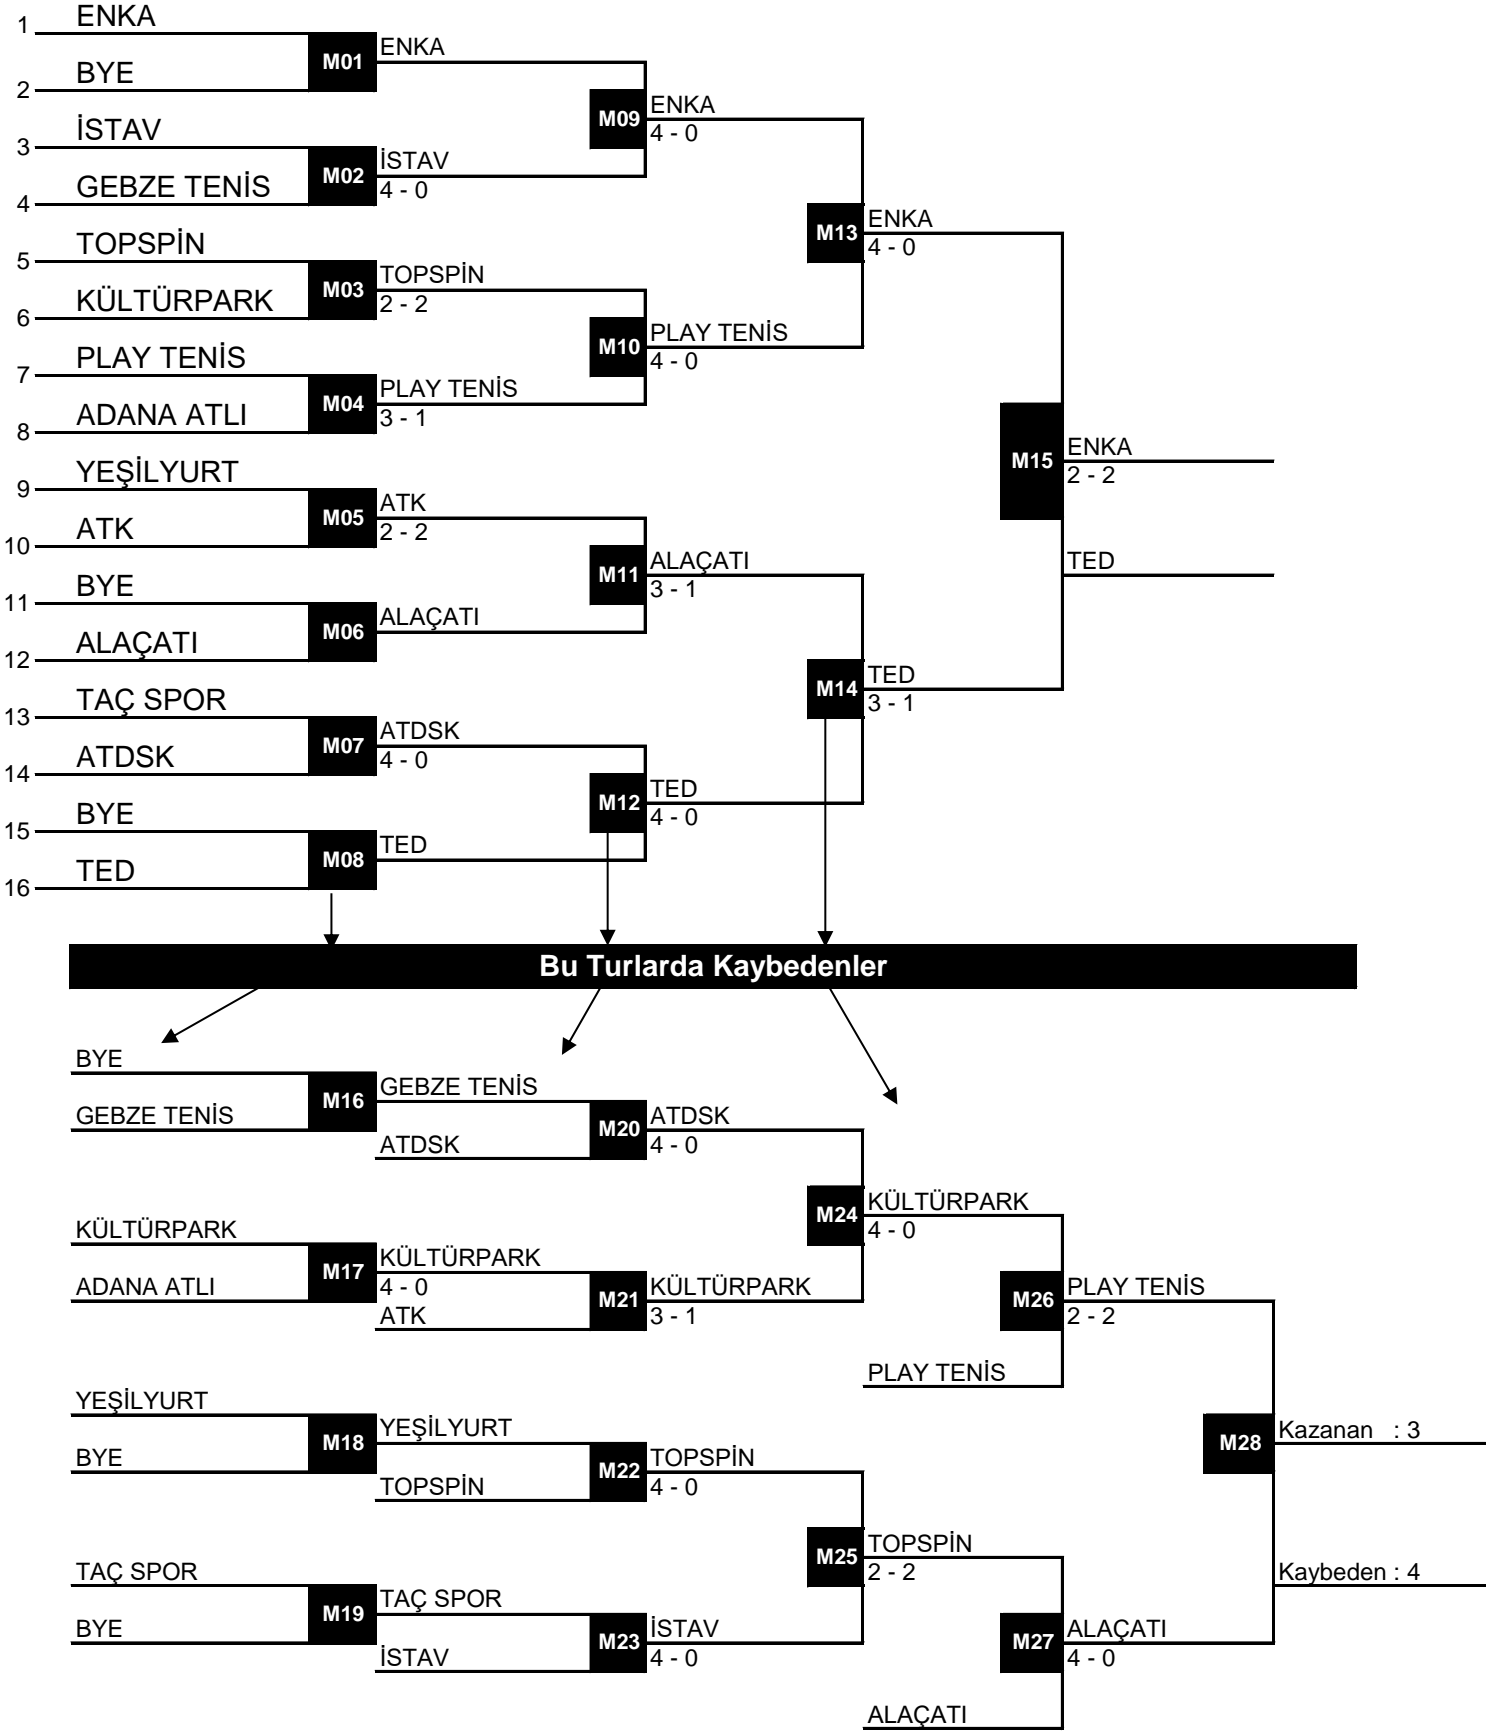

KADINLAR FİKSTÜRÜ

SPORTOTO TÜRKİYE TENİS LİĞİ

ERKEKLER FİKSTÜRÜ

Bu Turlarda Kaybedenler

SPORTOTO TÜRKİYE TENİS LİGİ

27 ARALIK CUMA MAÇ PROGRAMI

Saat	Kort	Kat.	TAKIM 1	TAKIM 2	Sonuç
13:00	MERKEZ	ERKEK	ENKA	TED	2 - 2
13:00	BALON 1	ERKEK	METE TENİS	ATDSK	2 - 2
13:00	BALON 2	KADIN	KÜLTÜRPAK	PLAY TENİS	2 - 2
13:00	BALON 3	KADIN	TOPSPİN	ALAÇATI	0 - 4
13:00	BALON 5	ERKEK	ALAÇATI	YENİMAHALLE	1 - 3

TRT SPOR2

SPORTOTO

TÜRKİYE TENİS LİGİ

28 ARALIK CUMARTESİ MAÇ PROGRAMI

Saat	Kort	Kat.	TAKIM 1	TAKIM 2	Sonuç
13:30	BALON 1	KADIN	PLAY TENİS	ALAÇATI	
13:30	BALON 2	ERKEK	METE TENİS	YENİMAHALLE	

TRT SPOR2

TEB

27.12.2019 CUMA

MERKEZ		1 NCI TAKIM		2 NCI TAKIM	SONUÇ					
SAAT	MAÇ	ENKA	VS	TED	2		2			
					1 SET		2 SET		3 SET	
	2 NOLU TEK	ALTUĞ ÇELİKBİLEK	VS	BARAN CENGİZ	6	3	6	2		
	1 NOLU TEK	CEM İLKEL	VS	MARSEL İLHAN	6	1	6	1		
	2 NOLU ÇİFT	ALTUĞ ÇELİKBİLEK SARP AĞABİGÜN	VS	BARAN CENGİZ BURAK BİLGİN	1	6	6	3	0	1
	1 NOLU ÇİFT	CEM İLKEL TUNA ALTUNA	VS	ARDA AZKARA MERT NACİ TÜRKER	0	6	0	6		